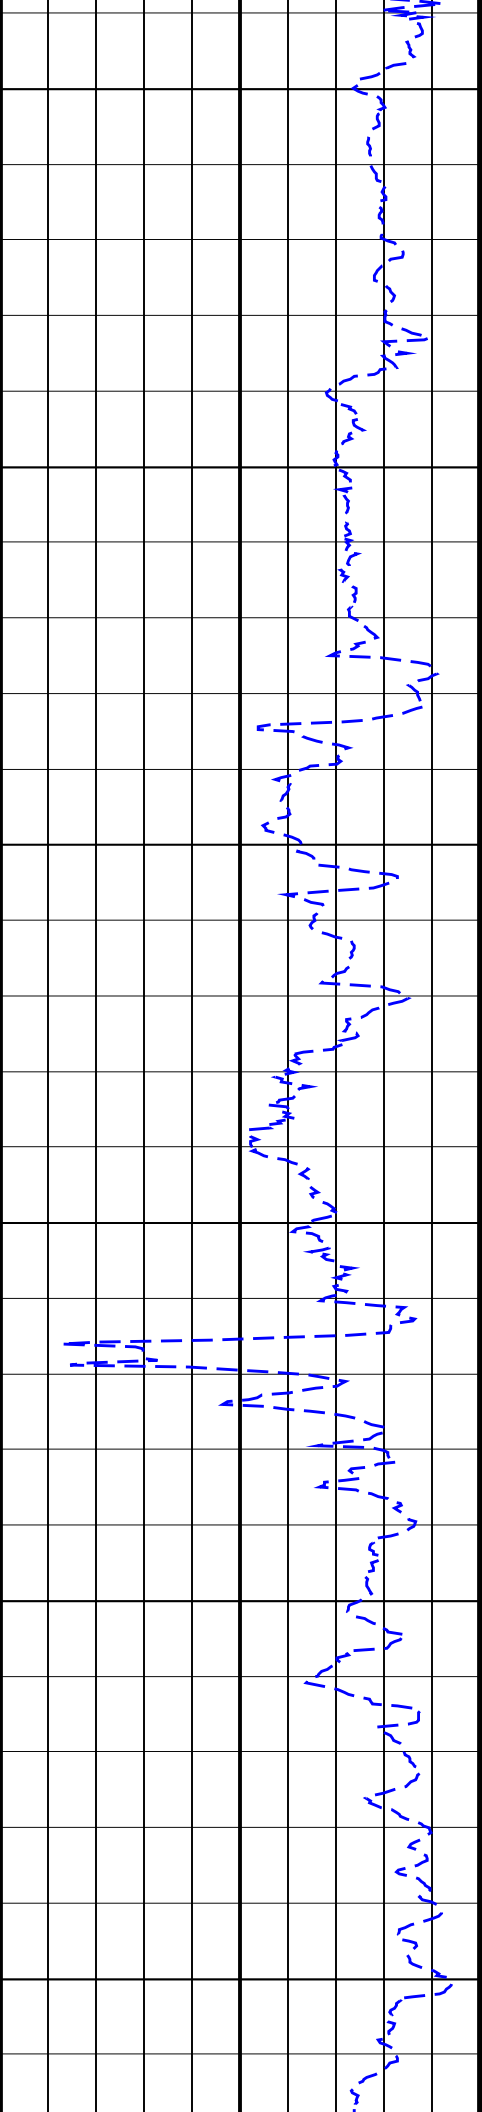

WKF W06A RT 1:500TVD

IDEAL Version: ID11_0C_01 <TVD> Vertical Scale: 1:500

Graphics File Created: 17-Sep-2006 05:22

750

800

850

900

950

1000

1050

1100

1150

1200

1250

1300

1350

1400

1450

1500

1550

1600

1650

1700

1750

1800

1850

1900

1950

2000

2000

2050

2100