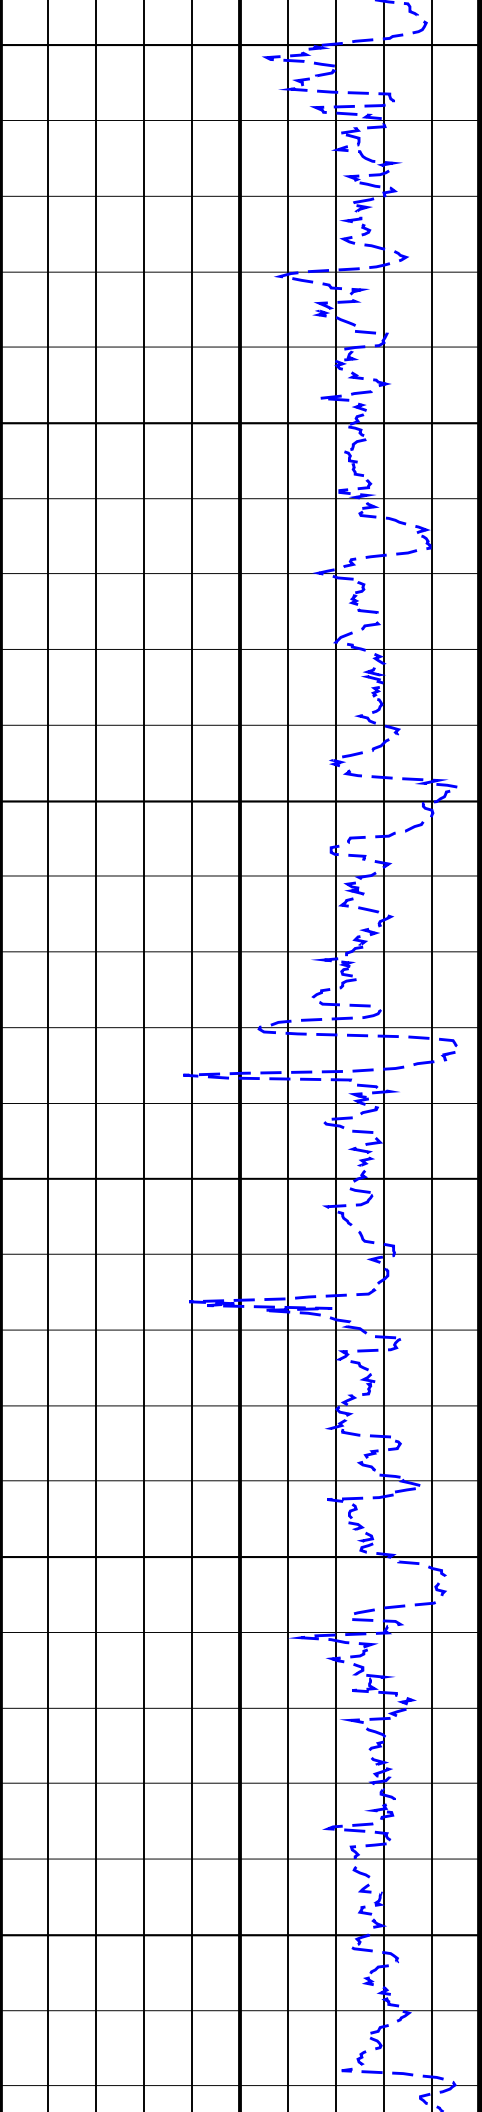

WKF W06A RT 1:500TVD

IDEAL Version: ID11_0C_01 <TVD> Vertical Scale: 1:500

Graphics File Created: 17-Sep-2006 05:22

750

800

850

900

950

1000

1050

1100

1150

1200

1250

1300

1350

1400

1450

1500

1550

1600

1650

1700

1750

1800

1850

1900

1950

2000

2000

2050

2100