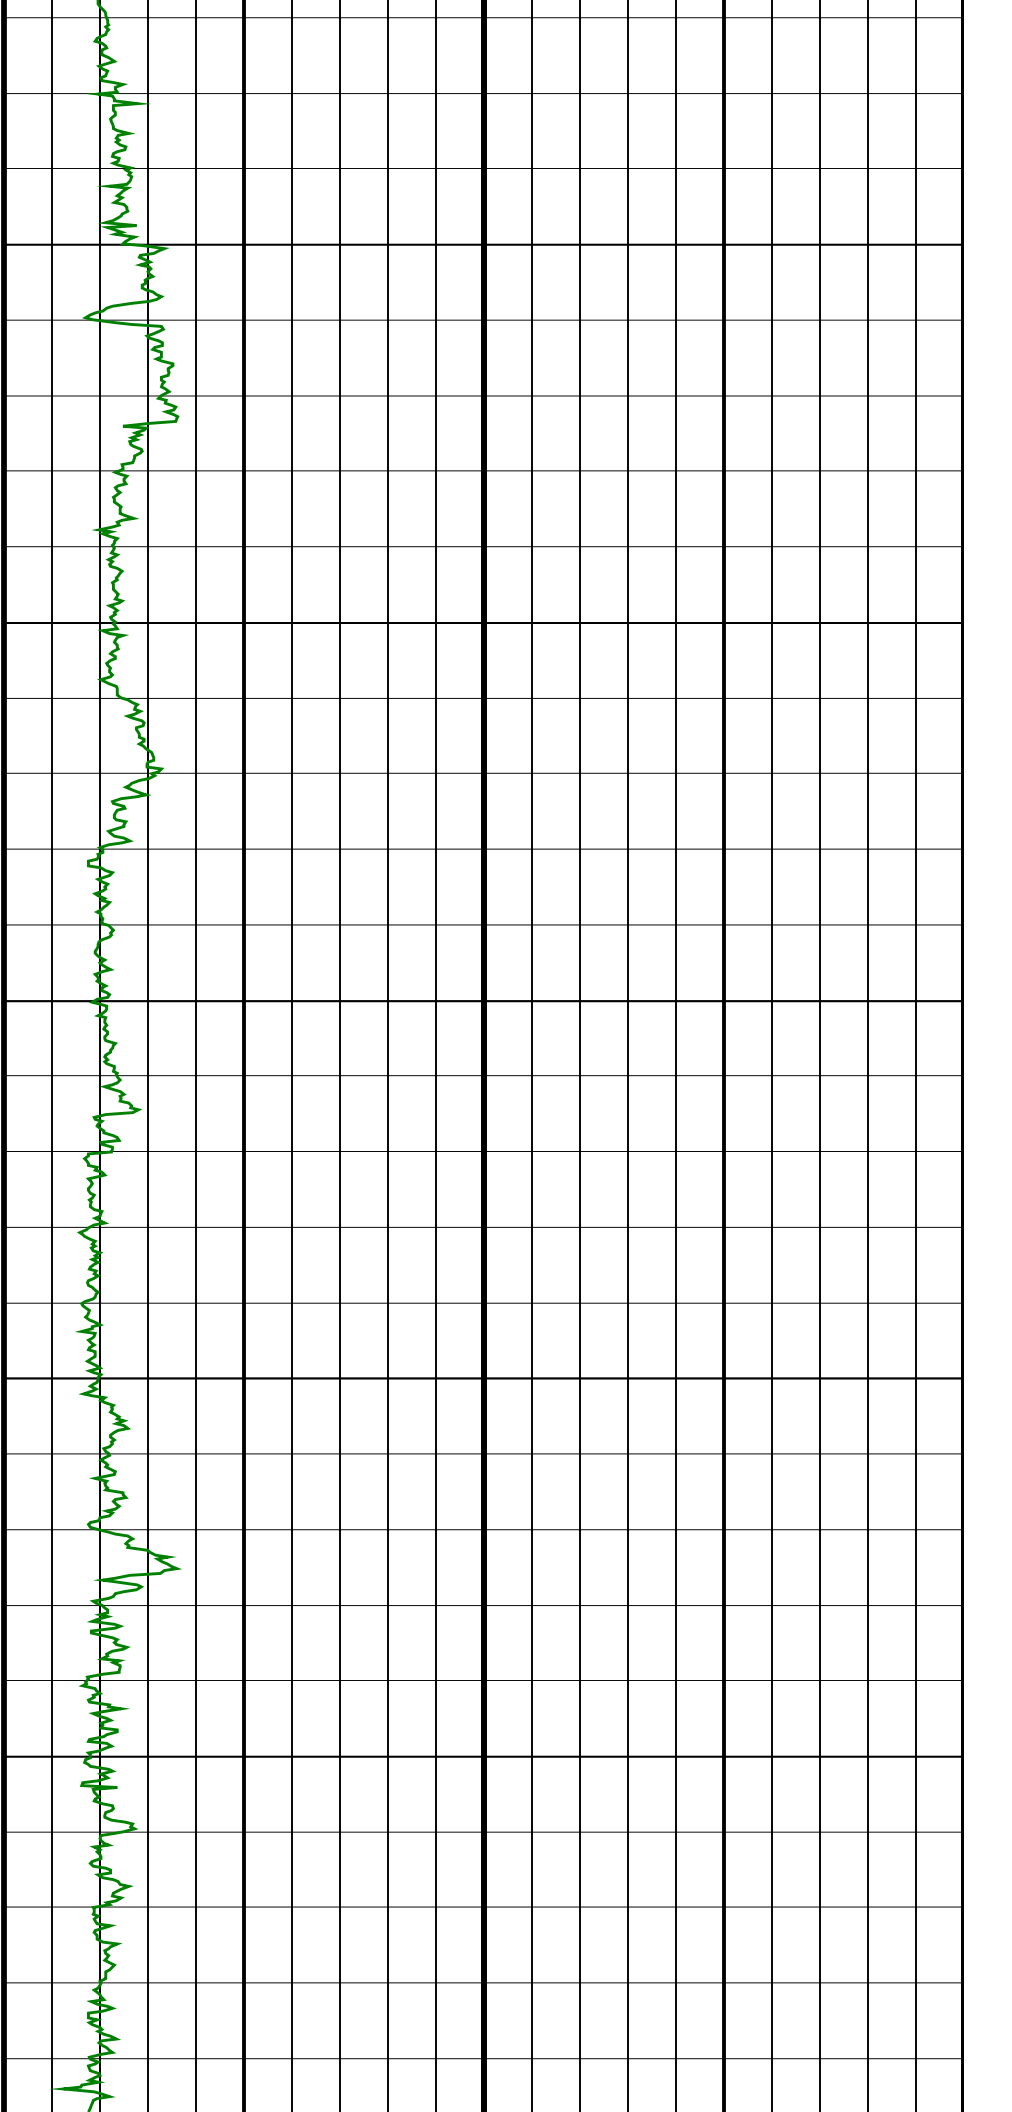

WKF W06A RT 1:500TVD

IDEAL Version: ID11_0C_01 <TVD> Vertical Scale: 1:500

Graphics File Created: 17-Sep-2006 05:22

750

800

850

900

950

1000

1050

1100

1150

1200

1250

1300

1350

1400

1450

1500

1550

1600

1650

1700

1750

1800

1850

1900

1950

2000

2000

2050

2100