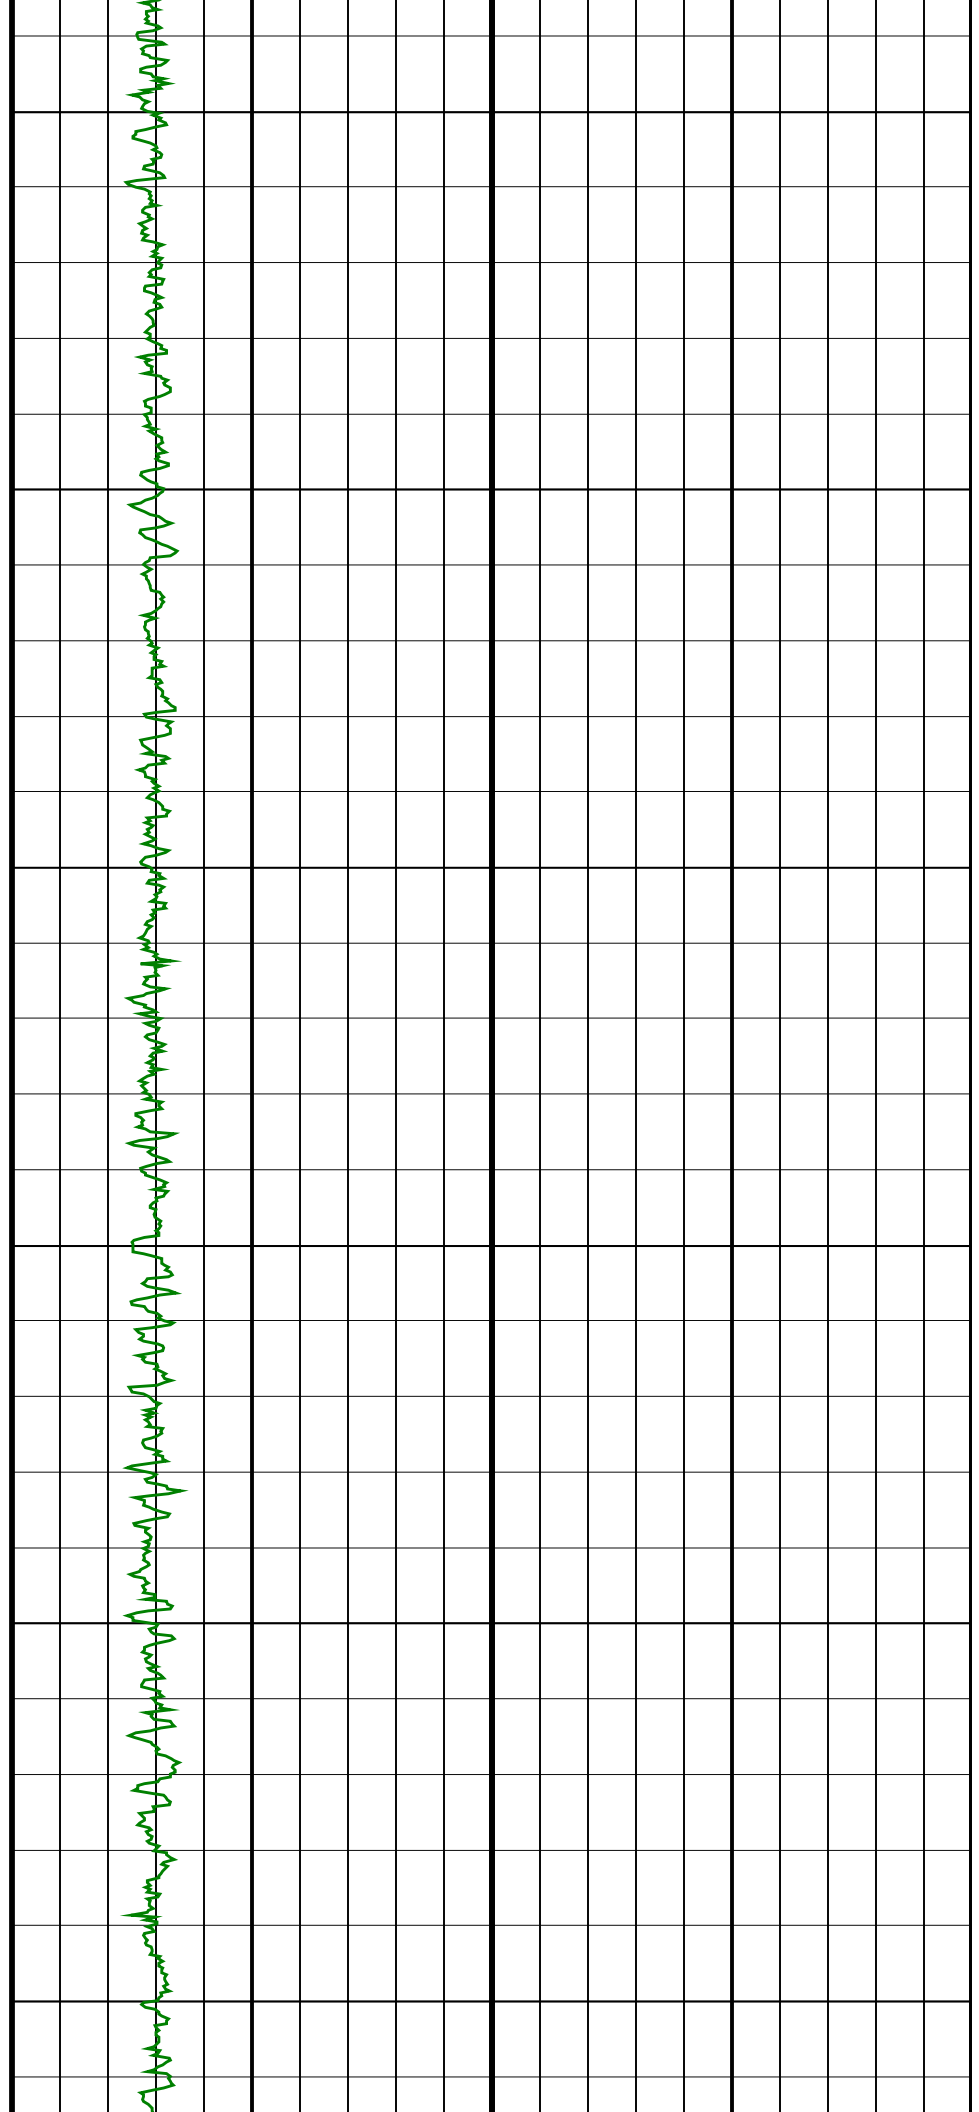

WKF W06A RT 1:500TVD

IDEAL Version: ID11_0C_01 <TVD> Vertical Scale: 1:500

Graphics File Created: 17-Sep-2006 05:22

750

800

850

900

950

1000

1050

1100

1150

1200

1250

1300

1350

1400

1450

1500

1550

1600

1650

1700

1750

1800

1850

1900

1950

2000

2000

2050

2100