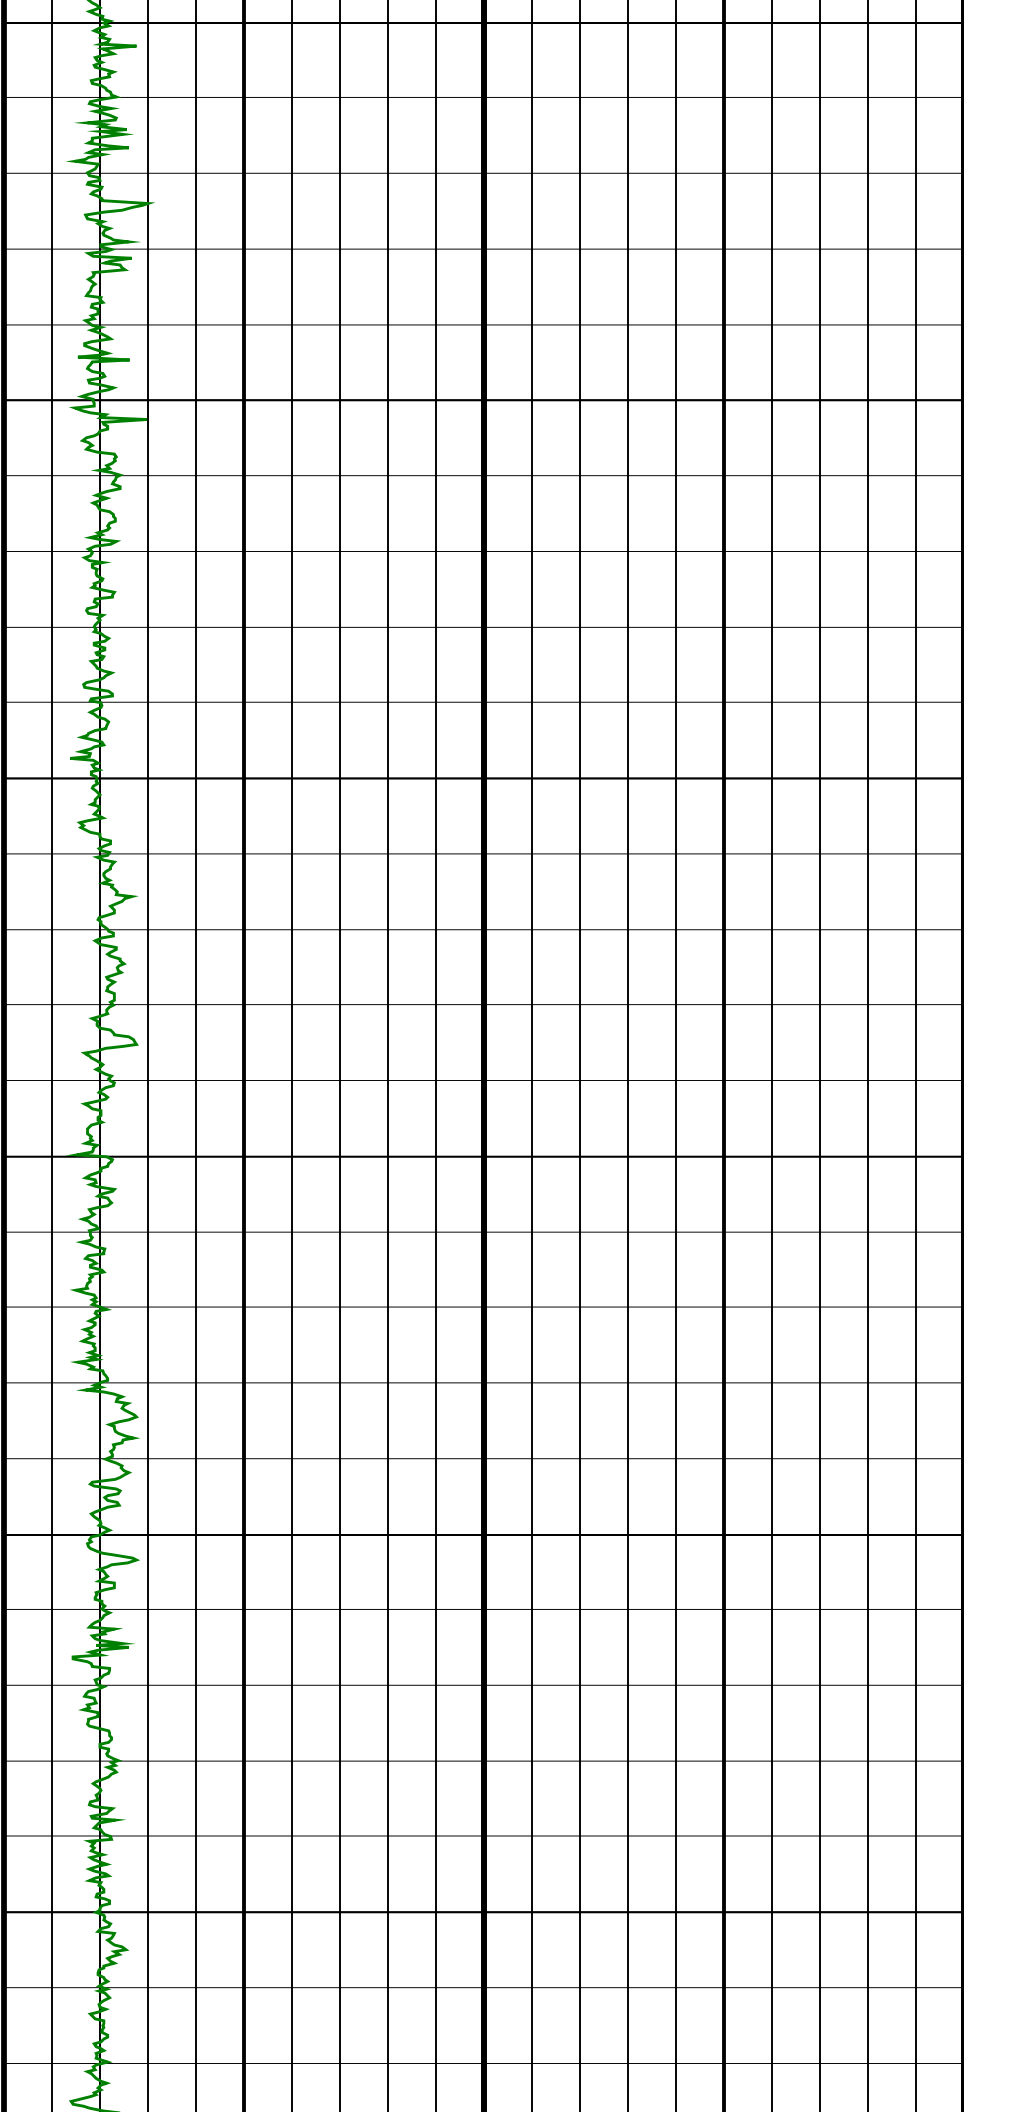

WKF W06A RT 1:500TVD

IDEAL Version: ID11_0C_01 <TVD> Vertical Scale: 1:500

Graphics File Created: 17-Sep-2006 05:22

750

800

850

900

950

1000

1050

1100

1150

1200

1250

1300

1350

1400

1450

1500

1550

1600

1650

1700

1750

1800

1850

1900

1950

2000

2000

2050

2100