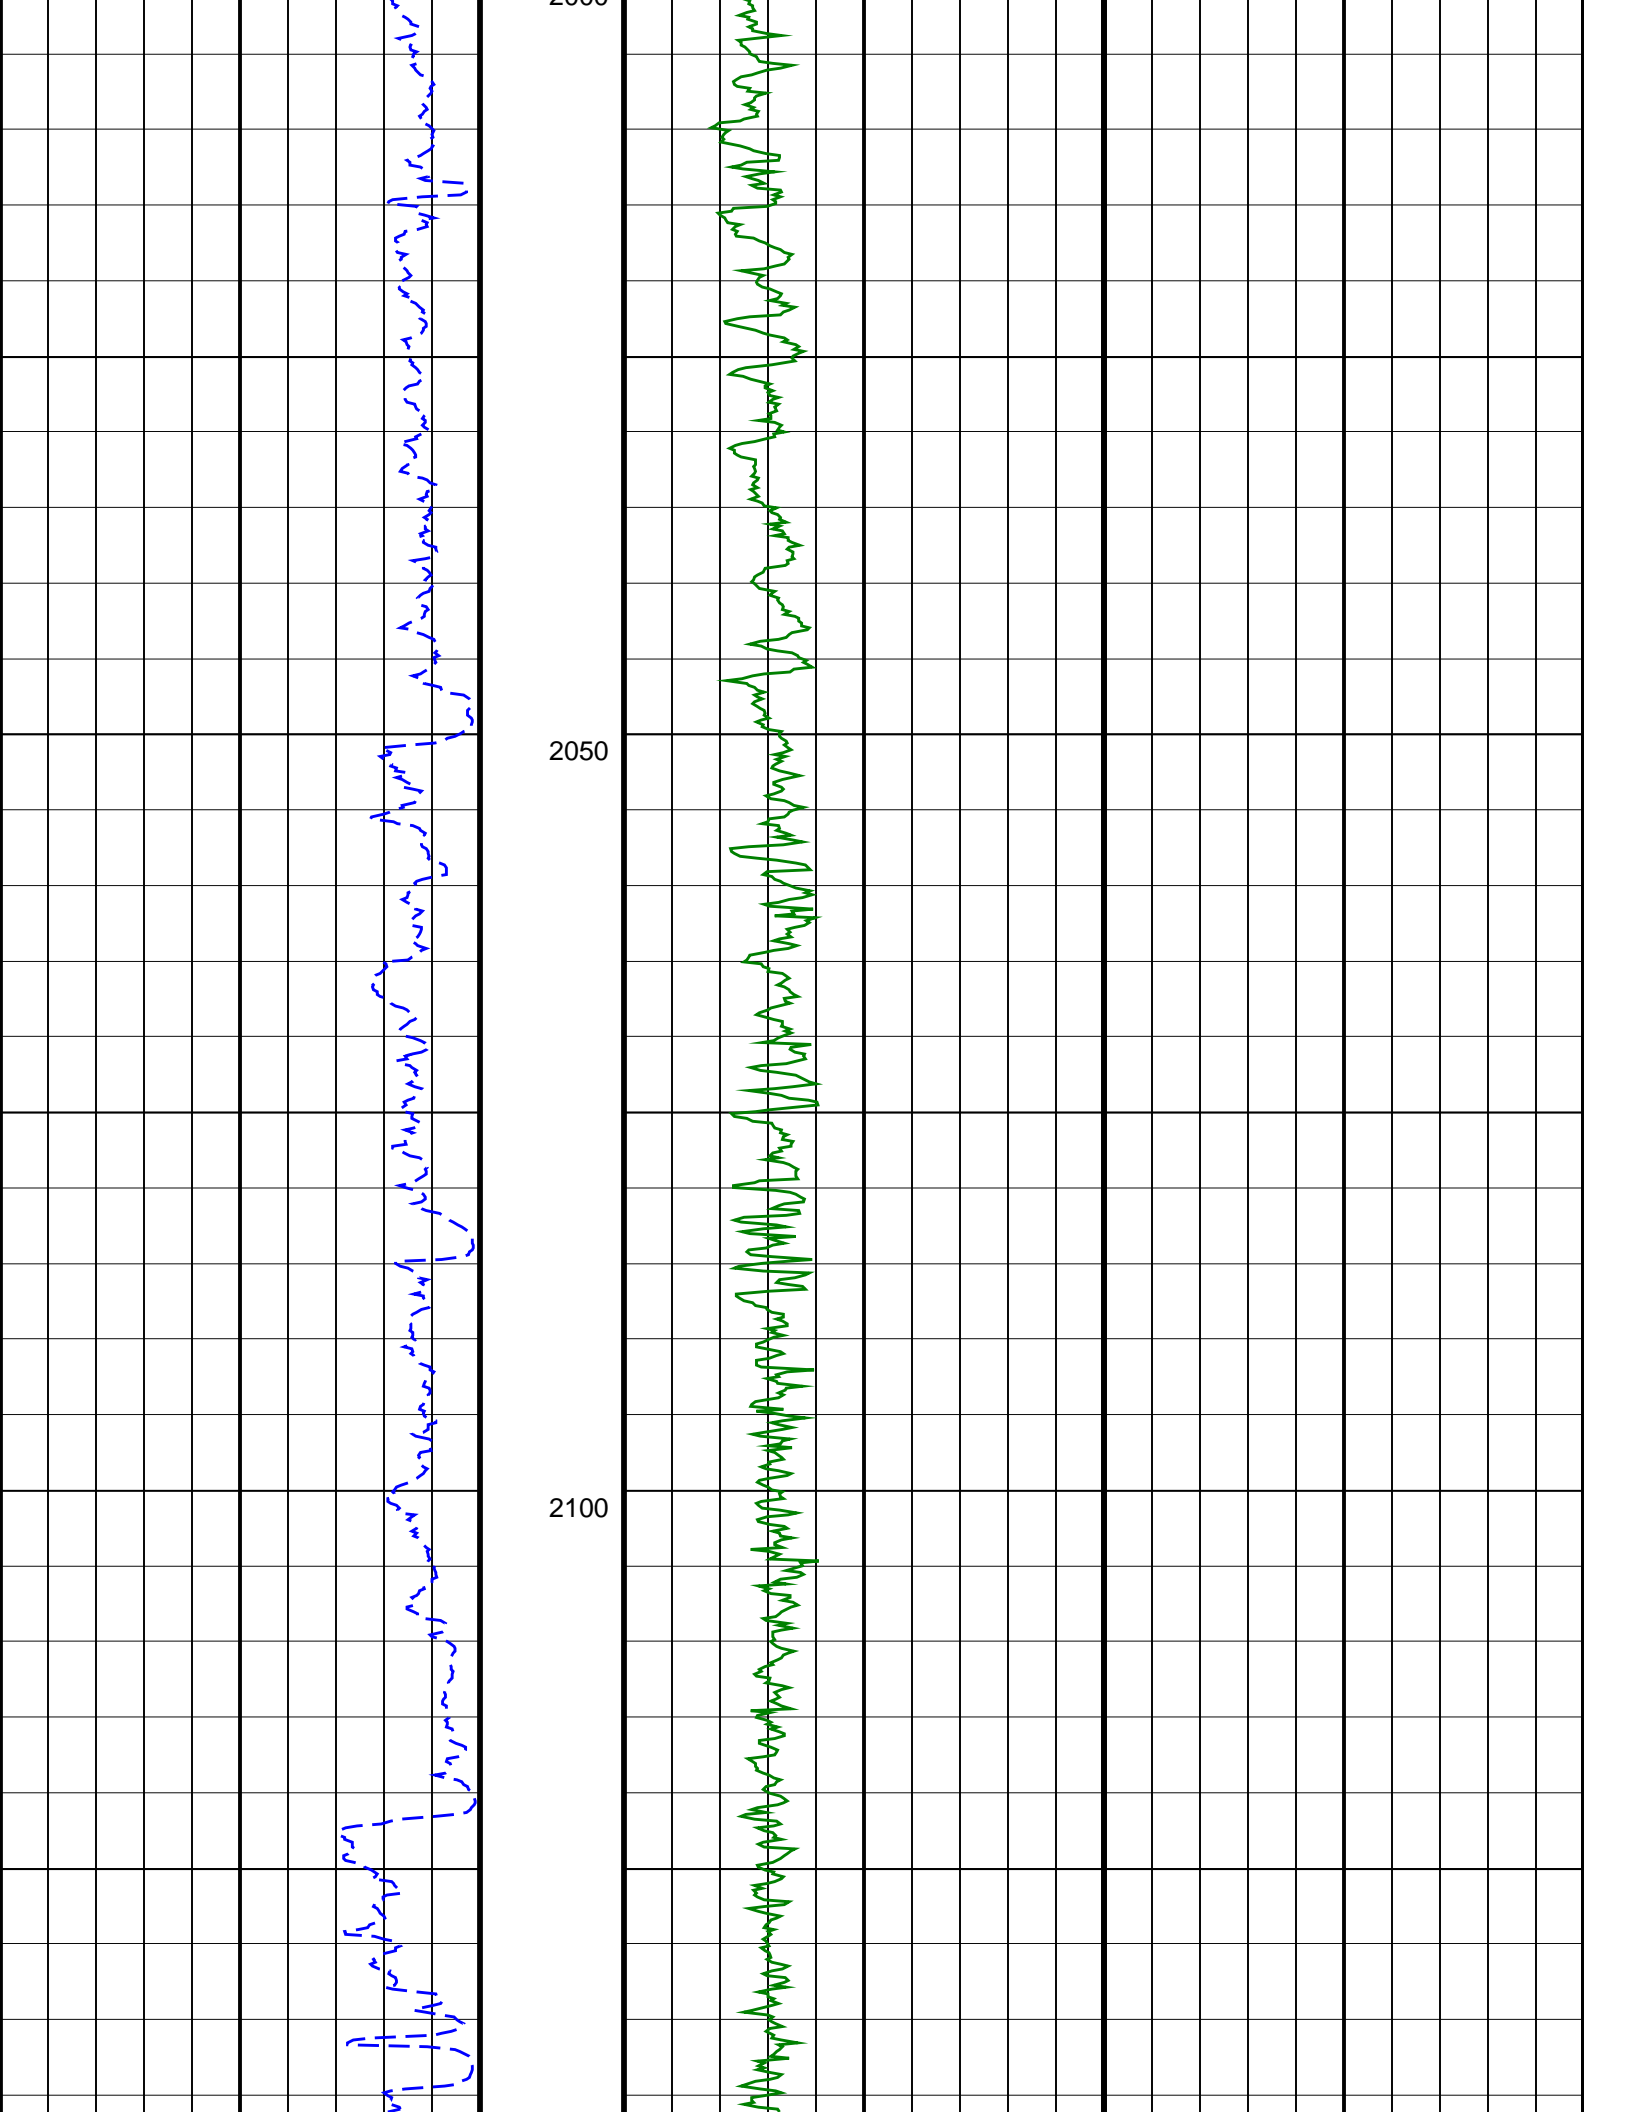

WKF W06A RT 1:500TVD

IDEAL Version: ID11_0C_01 <TVD> Vertical Scale: 1:500

Graphics File Created: 17-Sep-2006 05:22

750

800

850

900

950

1000

1050

1100

1150

1200

1250

1300

1350

1800

1850

1900

1950

2000

2000

2050

2100

2150

2200

2250