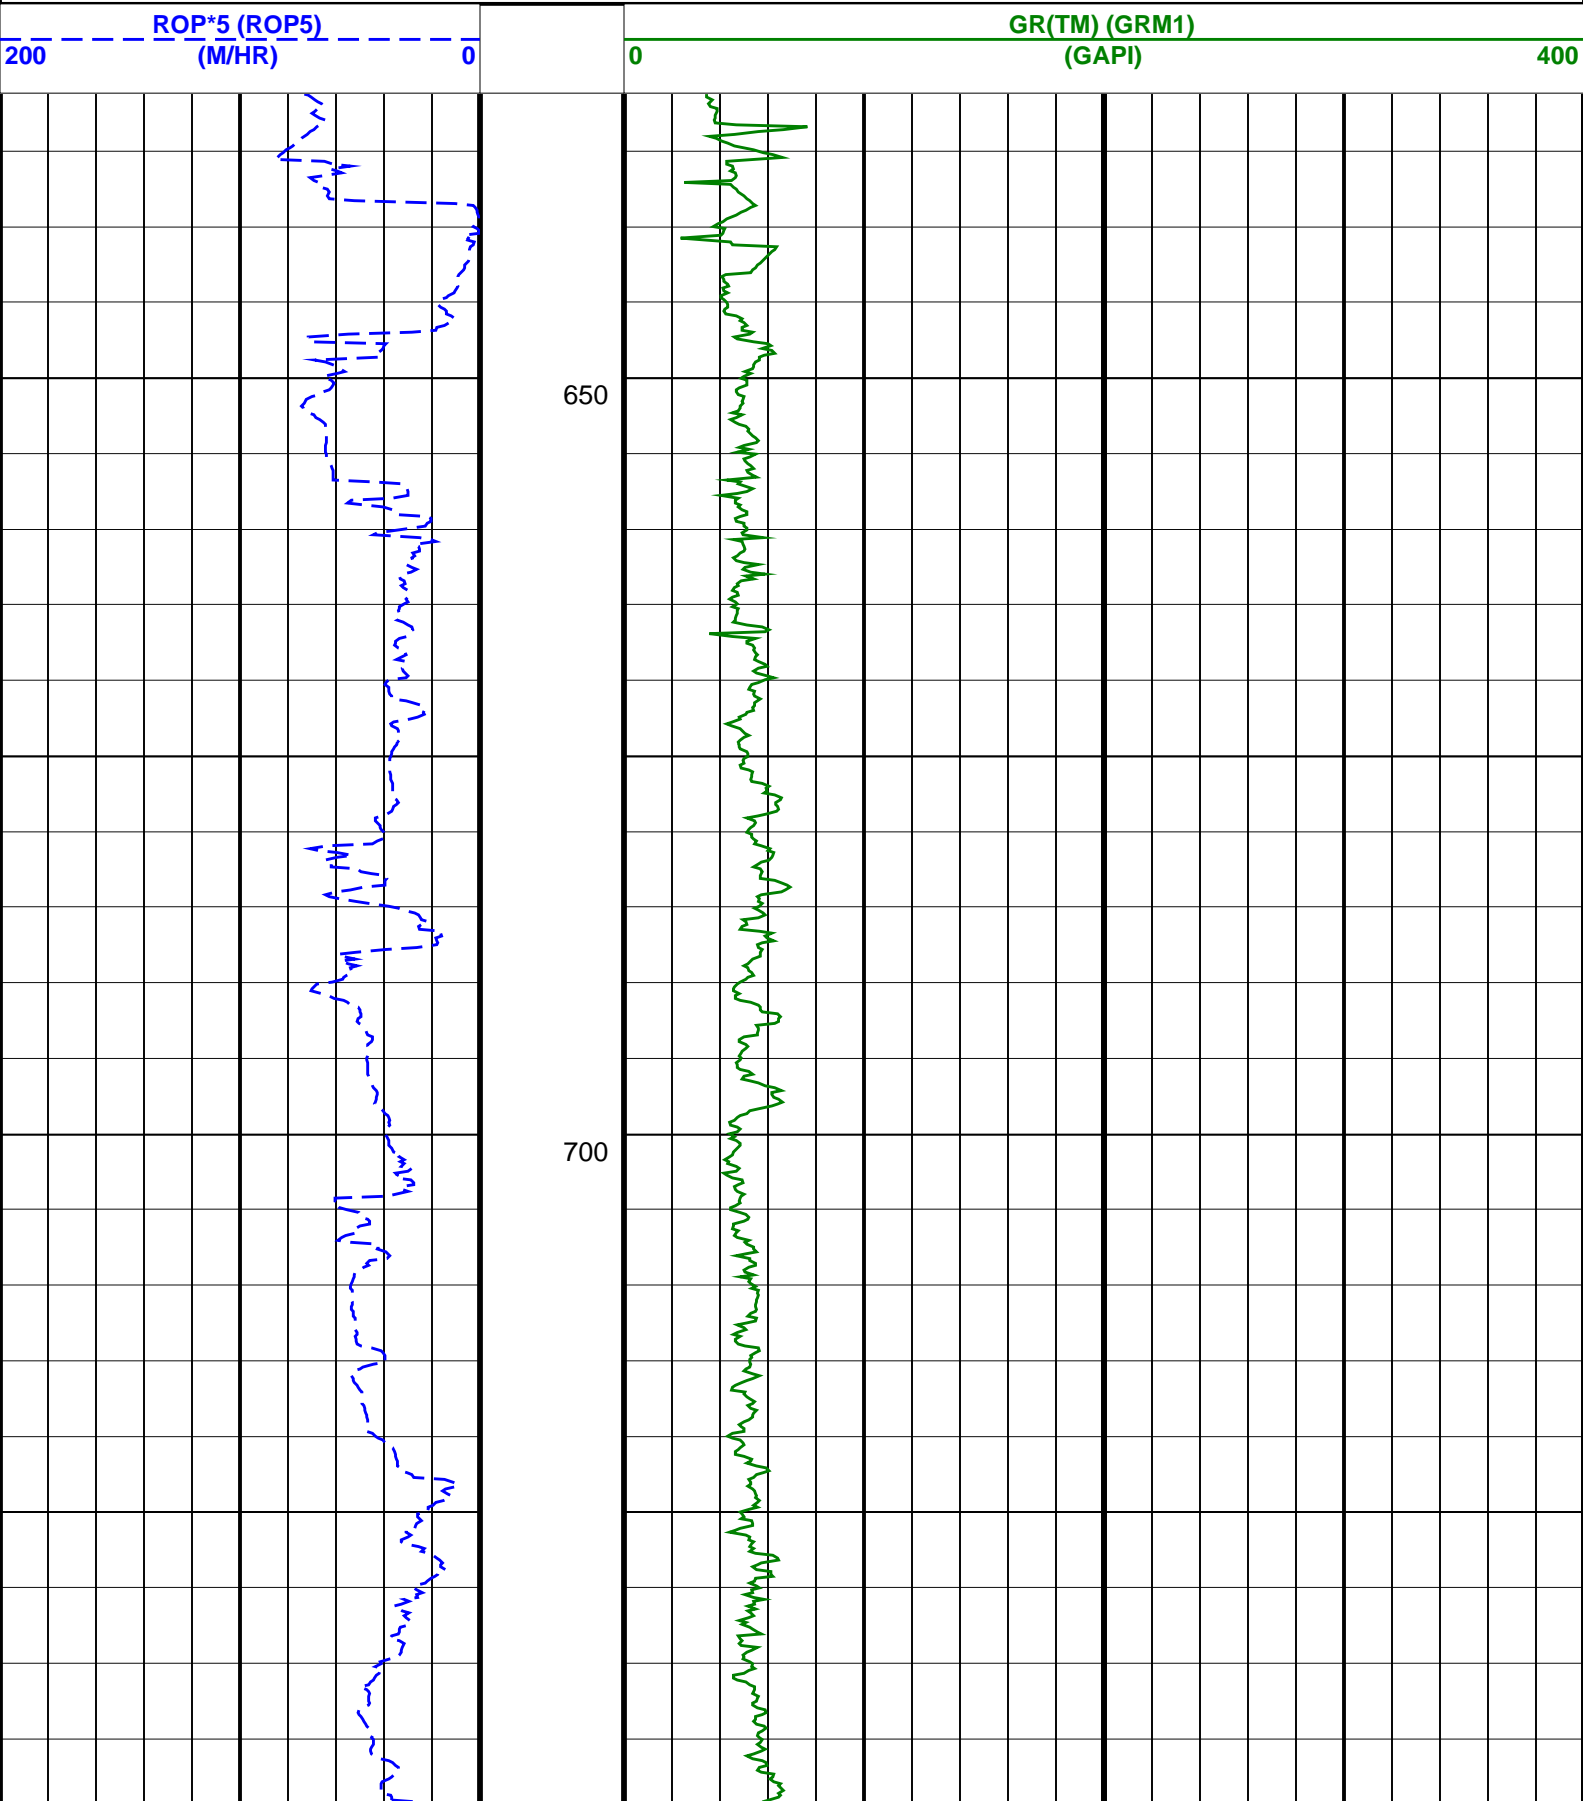

WKF W06A RT 1:500TVD

IDEAL Version: ID11_0C_01 <TVD> Vertical Scale: 1:500

Graphics File Created: 17-Sep-2006 05:22

750

800

850

900

950

1000

1050

1100

1150

1200

1250

1300

1350

1400

1450

1500

1550

1600

1650

1700

1750

1800

1850

1900

1950

2000

2000

2050

2100