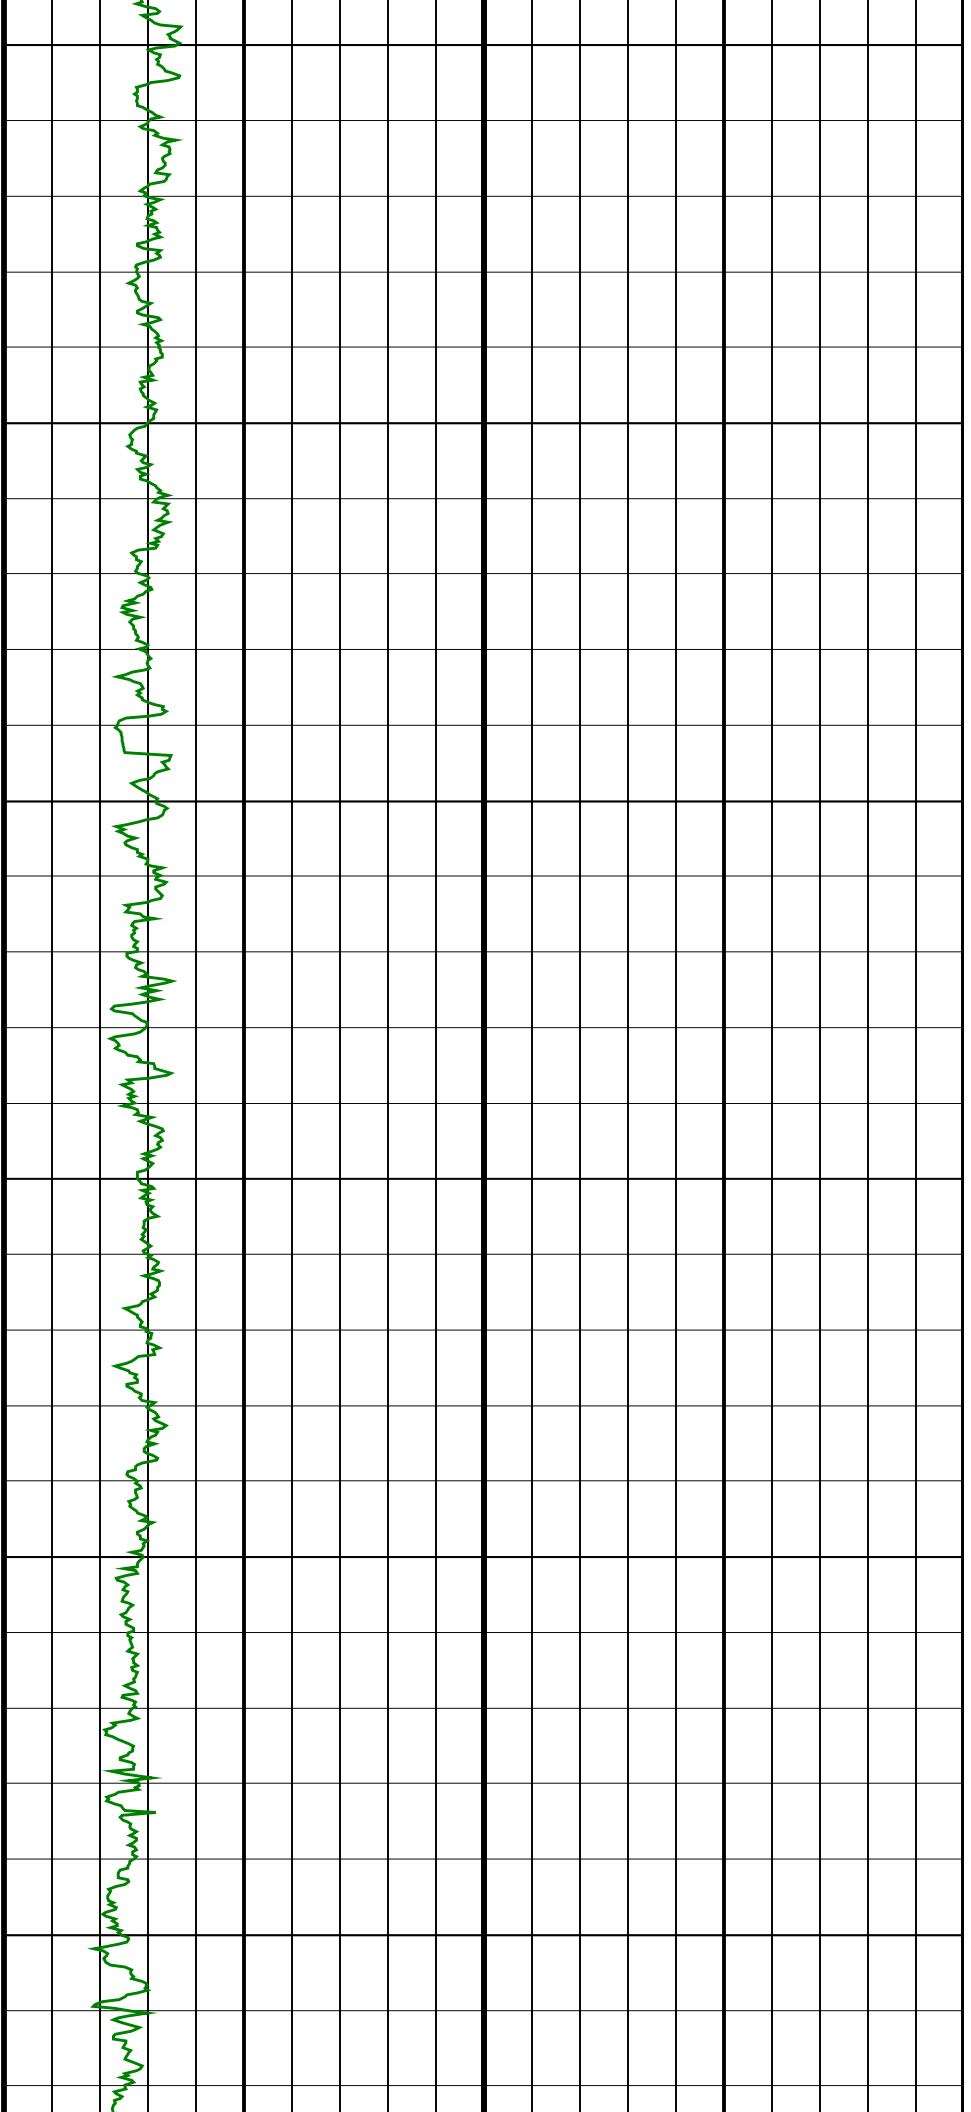

WKF W06A RT 1:500TVD

IDEAL Version: ID11_0C_01 <TVD> Vertical Scale: 1:500

Graphics File Created: 17-Sep-2006 05:22

750

800

850

900

950

1000

1050

1100

1150

1200

1250

1300

1350

1400

1450

1500

1550

1600

1650

1700

1750

1800

1850

1900

1950

2000

2000

2050

2100