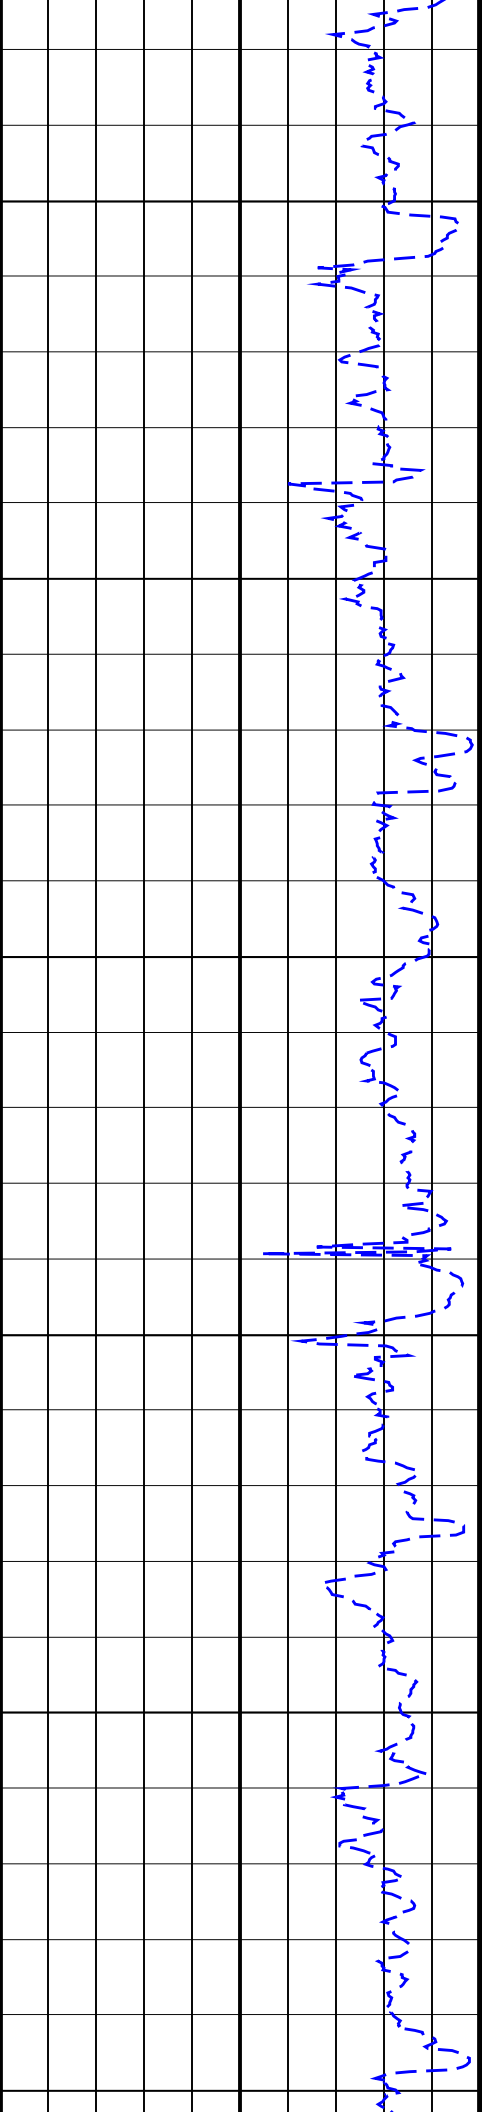

WKF W06A RT 1:500TVD

IDEAL Version: ID11_0C_01 <TVD> Vertical Scale: 1:500

Graphics File Created: 17-Sep-2006 05:22

750

800

850

900

950

1000

1050

1100

1150

1200

1250

1300

1350

1400

1450

1500

1550

1600

1650

1700

1750

1800

1850

1900

1950

2000

2000

2050

2100