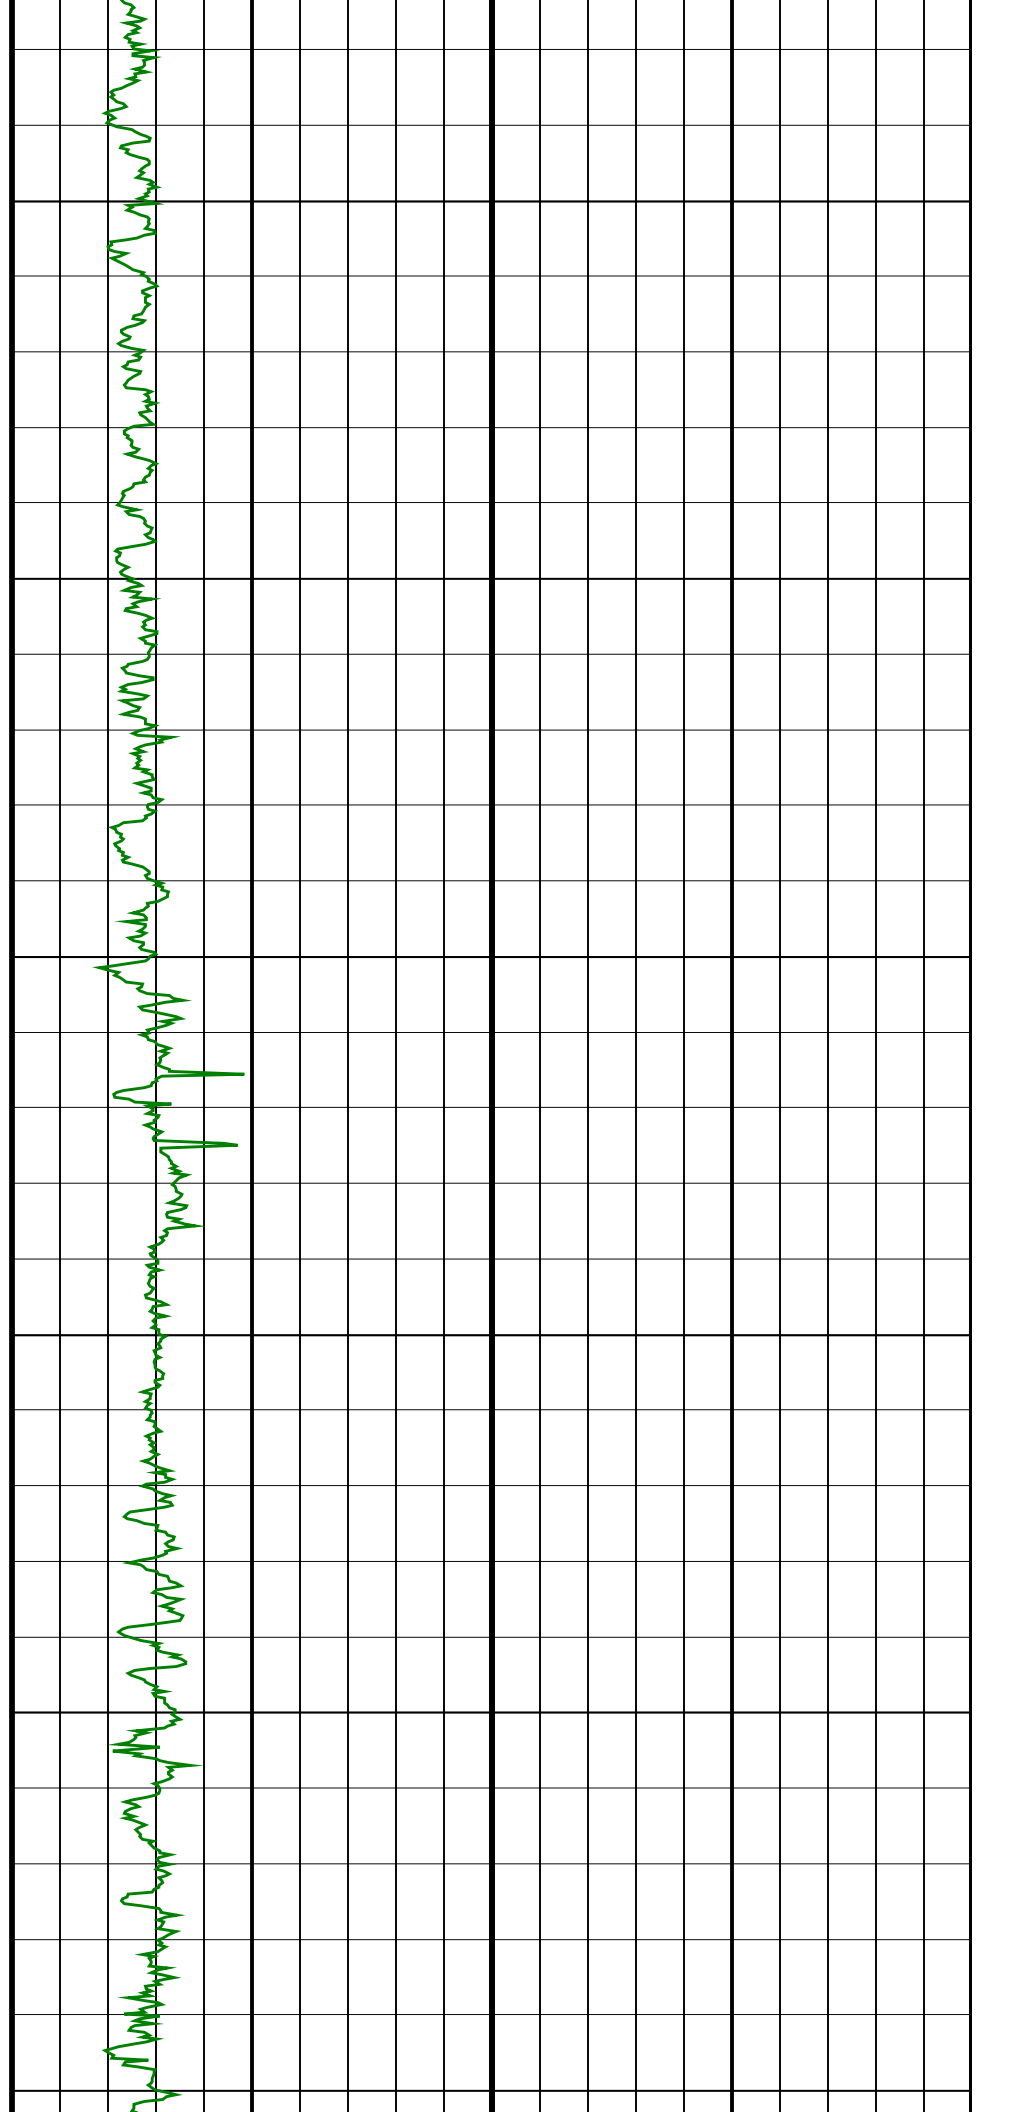

WKF W06A RT 1:500TVD

IDEAL Version: ID11_0C_01 <TVD> Vertical Scale: 1:500

Graphics File Created: 17-Sep-2006 05:22

750

800

850

900

950

1000

1050

1100

1150

1200

1250

1300

1350

1800

1850

1900

1950

2000

2000

2050

2100

2150

2200

2250