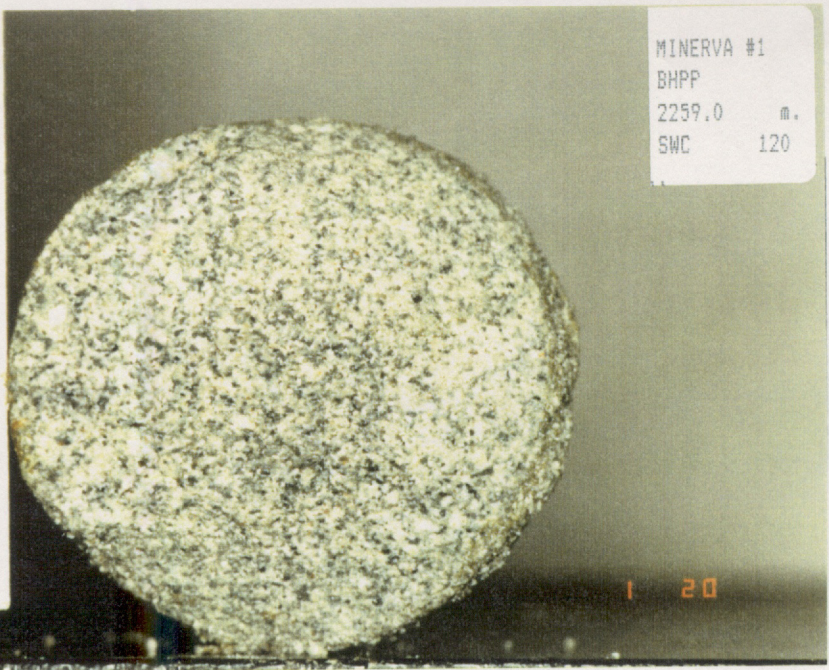

DEPT. NAT. RES & ENV
PE905215

MINERVA #1
BHPP
2215.0 m.
SWC 121

1 21

MINERVA #1
BHPP
2259.0 m.
SWC 120

1 20