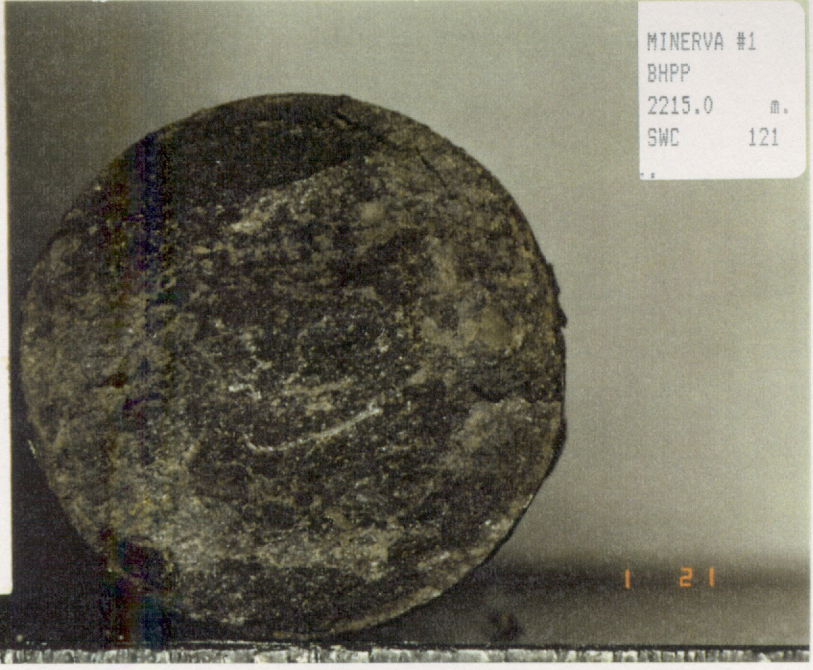

DEPT. NAT. RES & ENV
PE905215

MINERVA #1
BHPP
2215.0 m.
SWC 121

1 21

MINERVA #1
BHPP
2259.0 m.
SWC 120

1 20