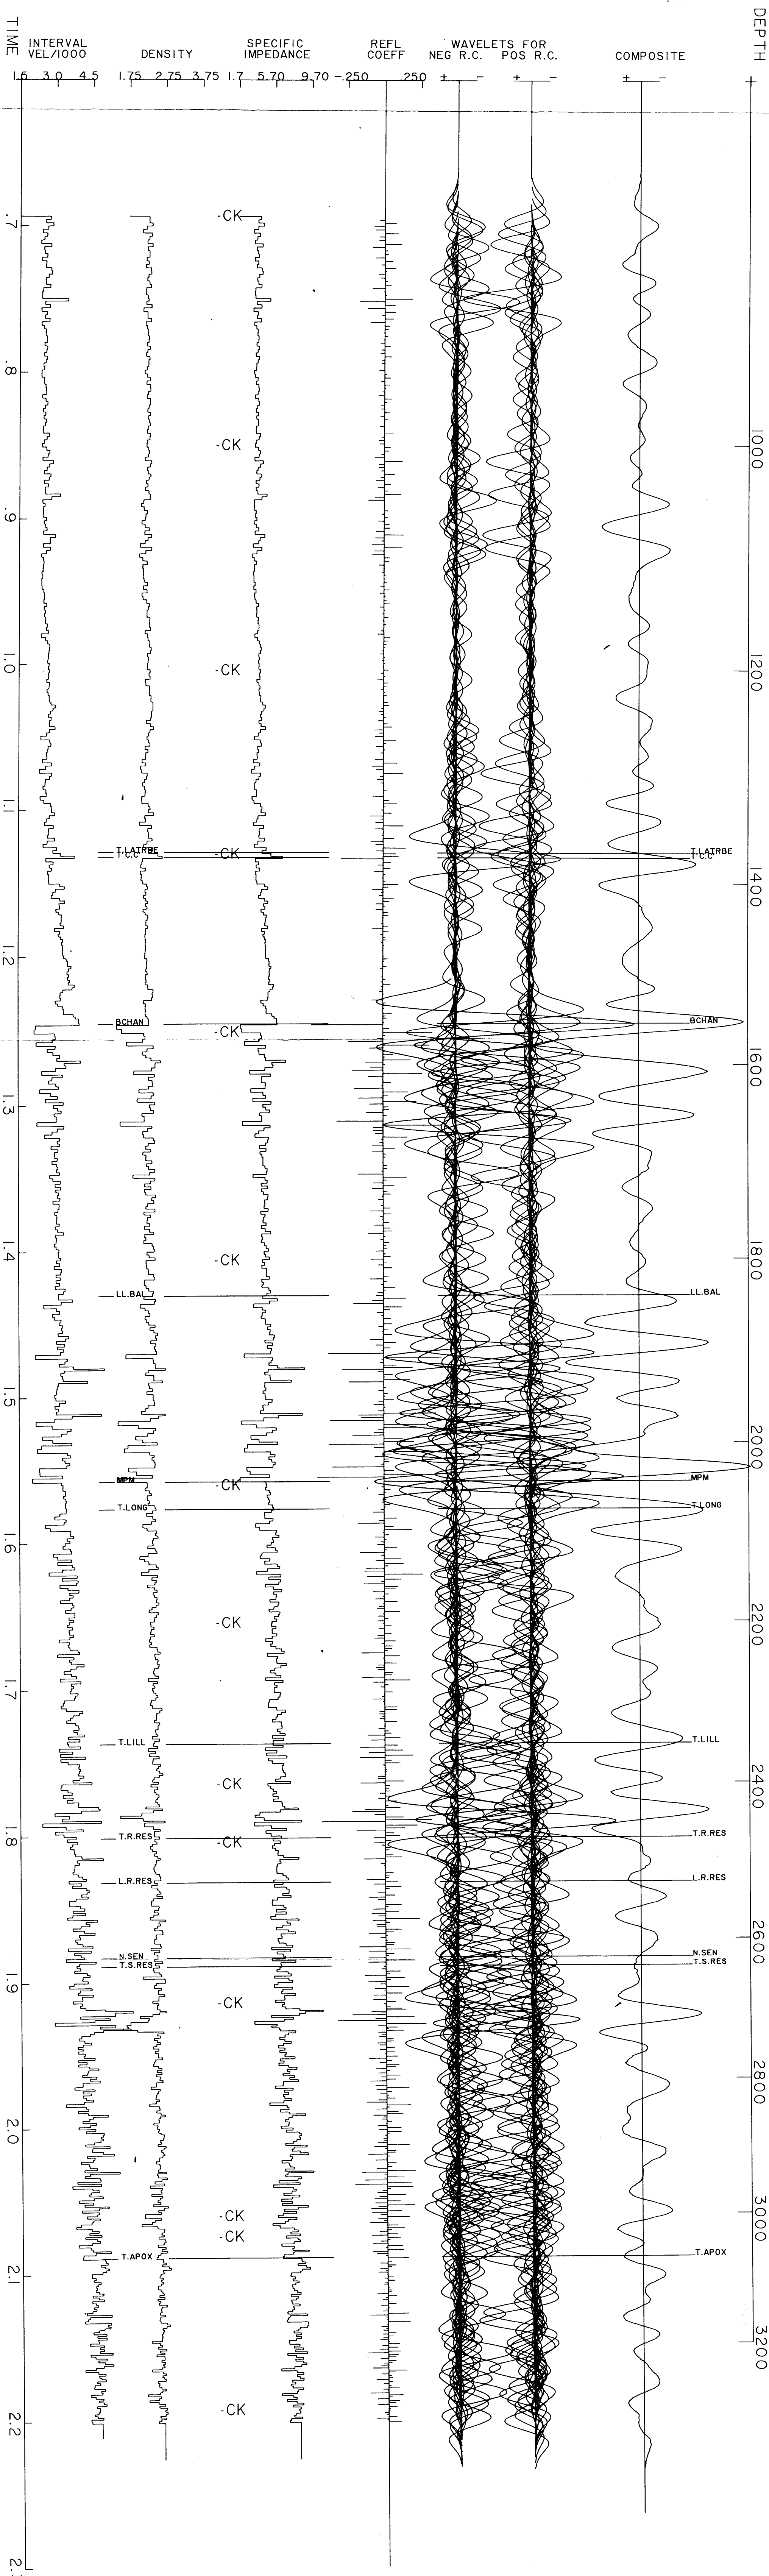

TUNA-4

DEPT. NAT. RES. & ENV.  
PE902475

LOG DATUM ELEV. = 21  
 AREA DATUM ELEV. = 0  
 CHECK SHOT DATUM ELEV. = 0  
 VELOCITY FROM CHECK SHOT TO AREA DATUM = 1480

PULSE

WCR Wa 2

TUNA-4

PULSE NO

TIME

JAN. 29, 1985

TUNA-4