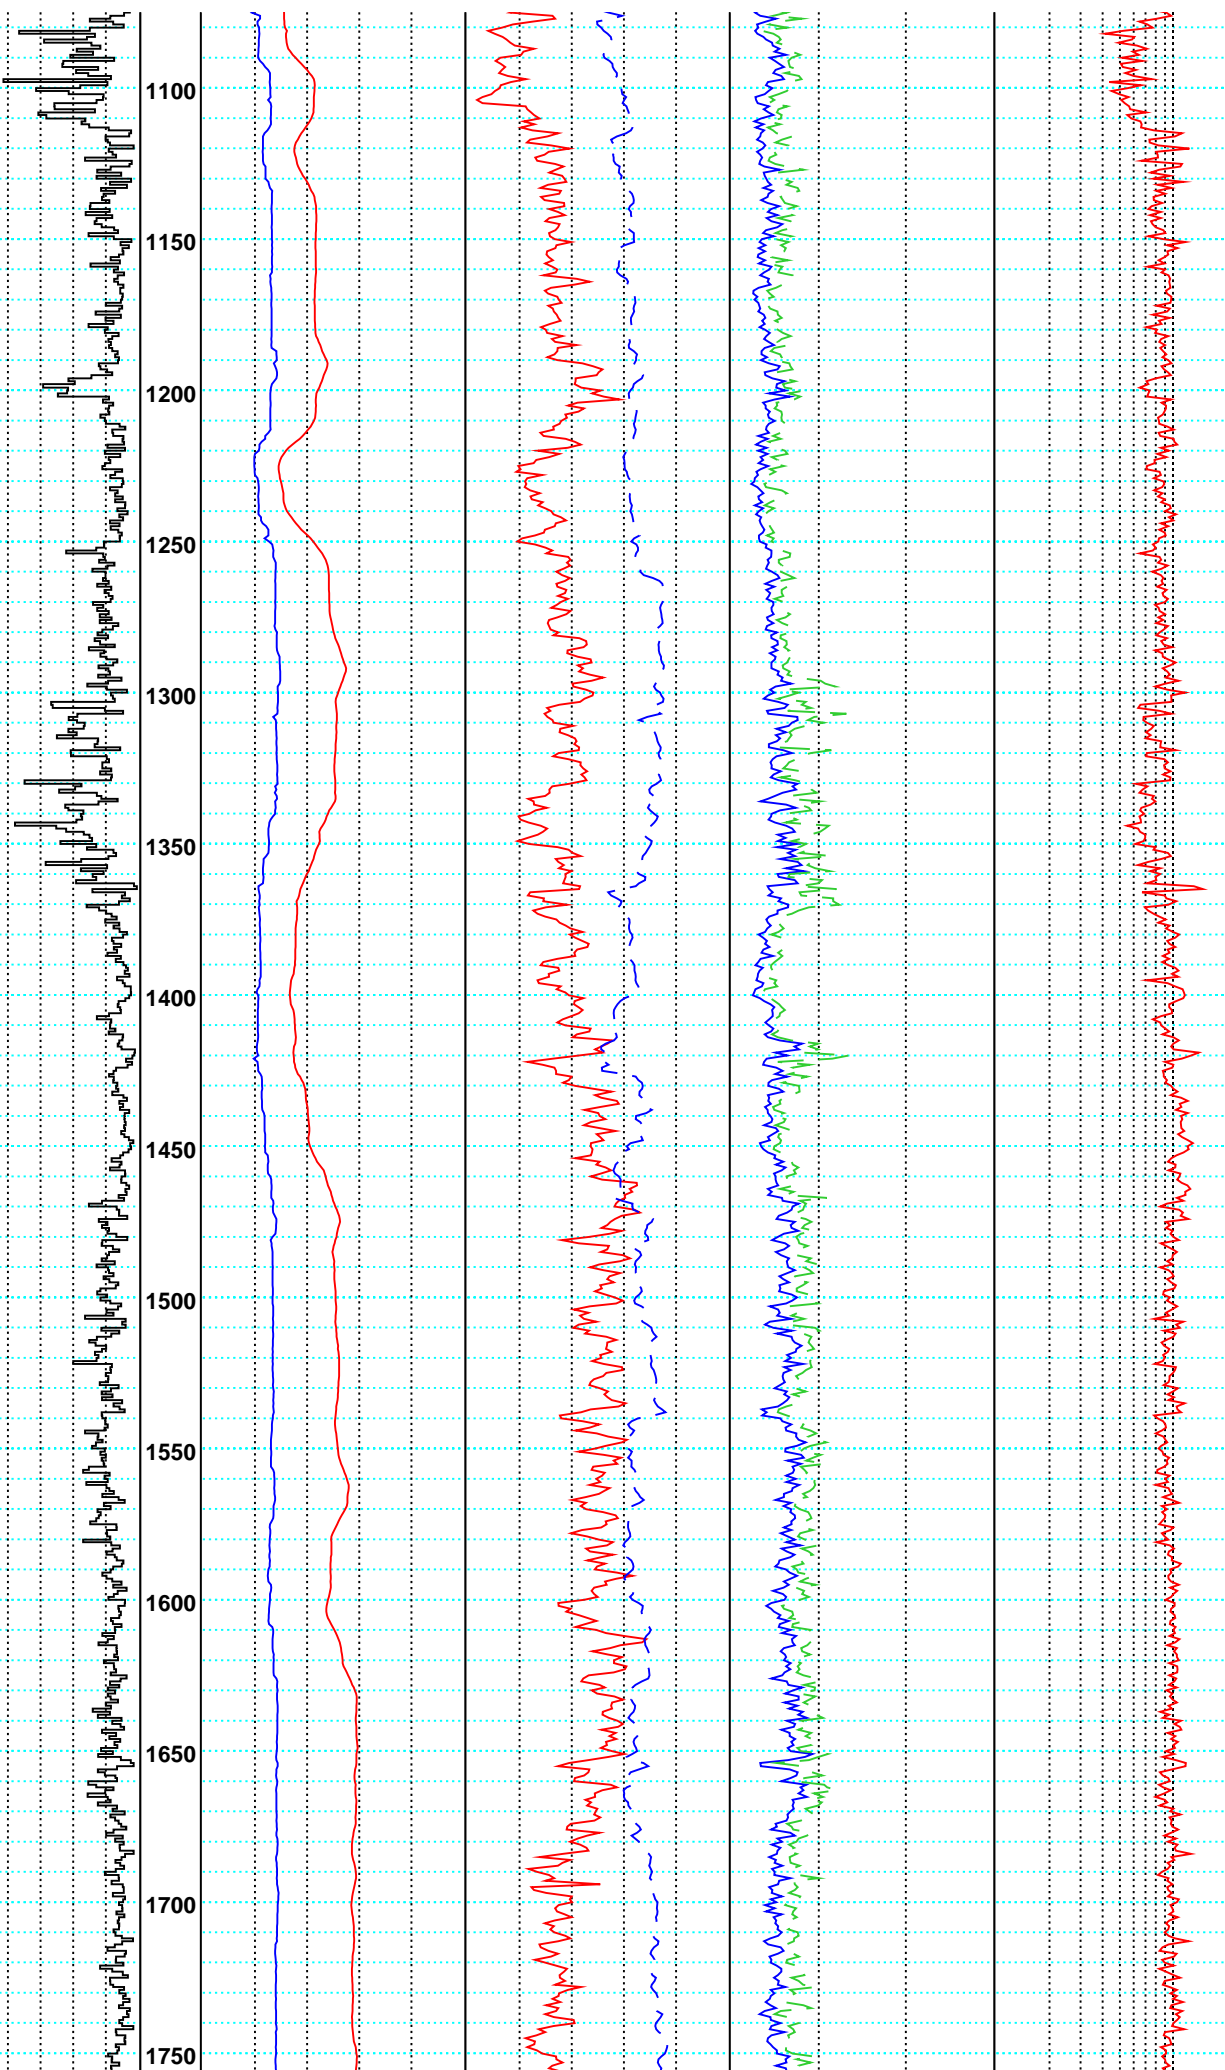

DRILLING DATA PLOT

GeographeNorth-1

INTEQ

Scale: 1:2500.0

11-12-13

1800
1850
1900
1950
2000
2050
2100
2150
2200
2250
2300
2350
2400

14
15

16
17

18
19

20
21
22
23

24
25

26

27

28

29

30