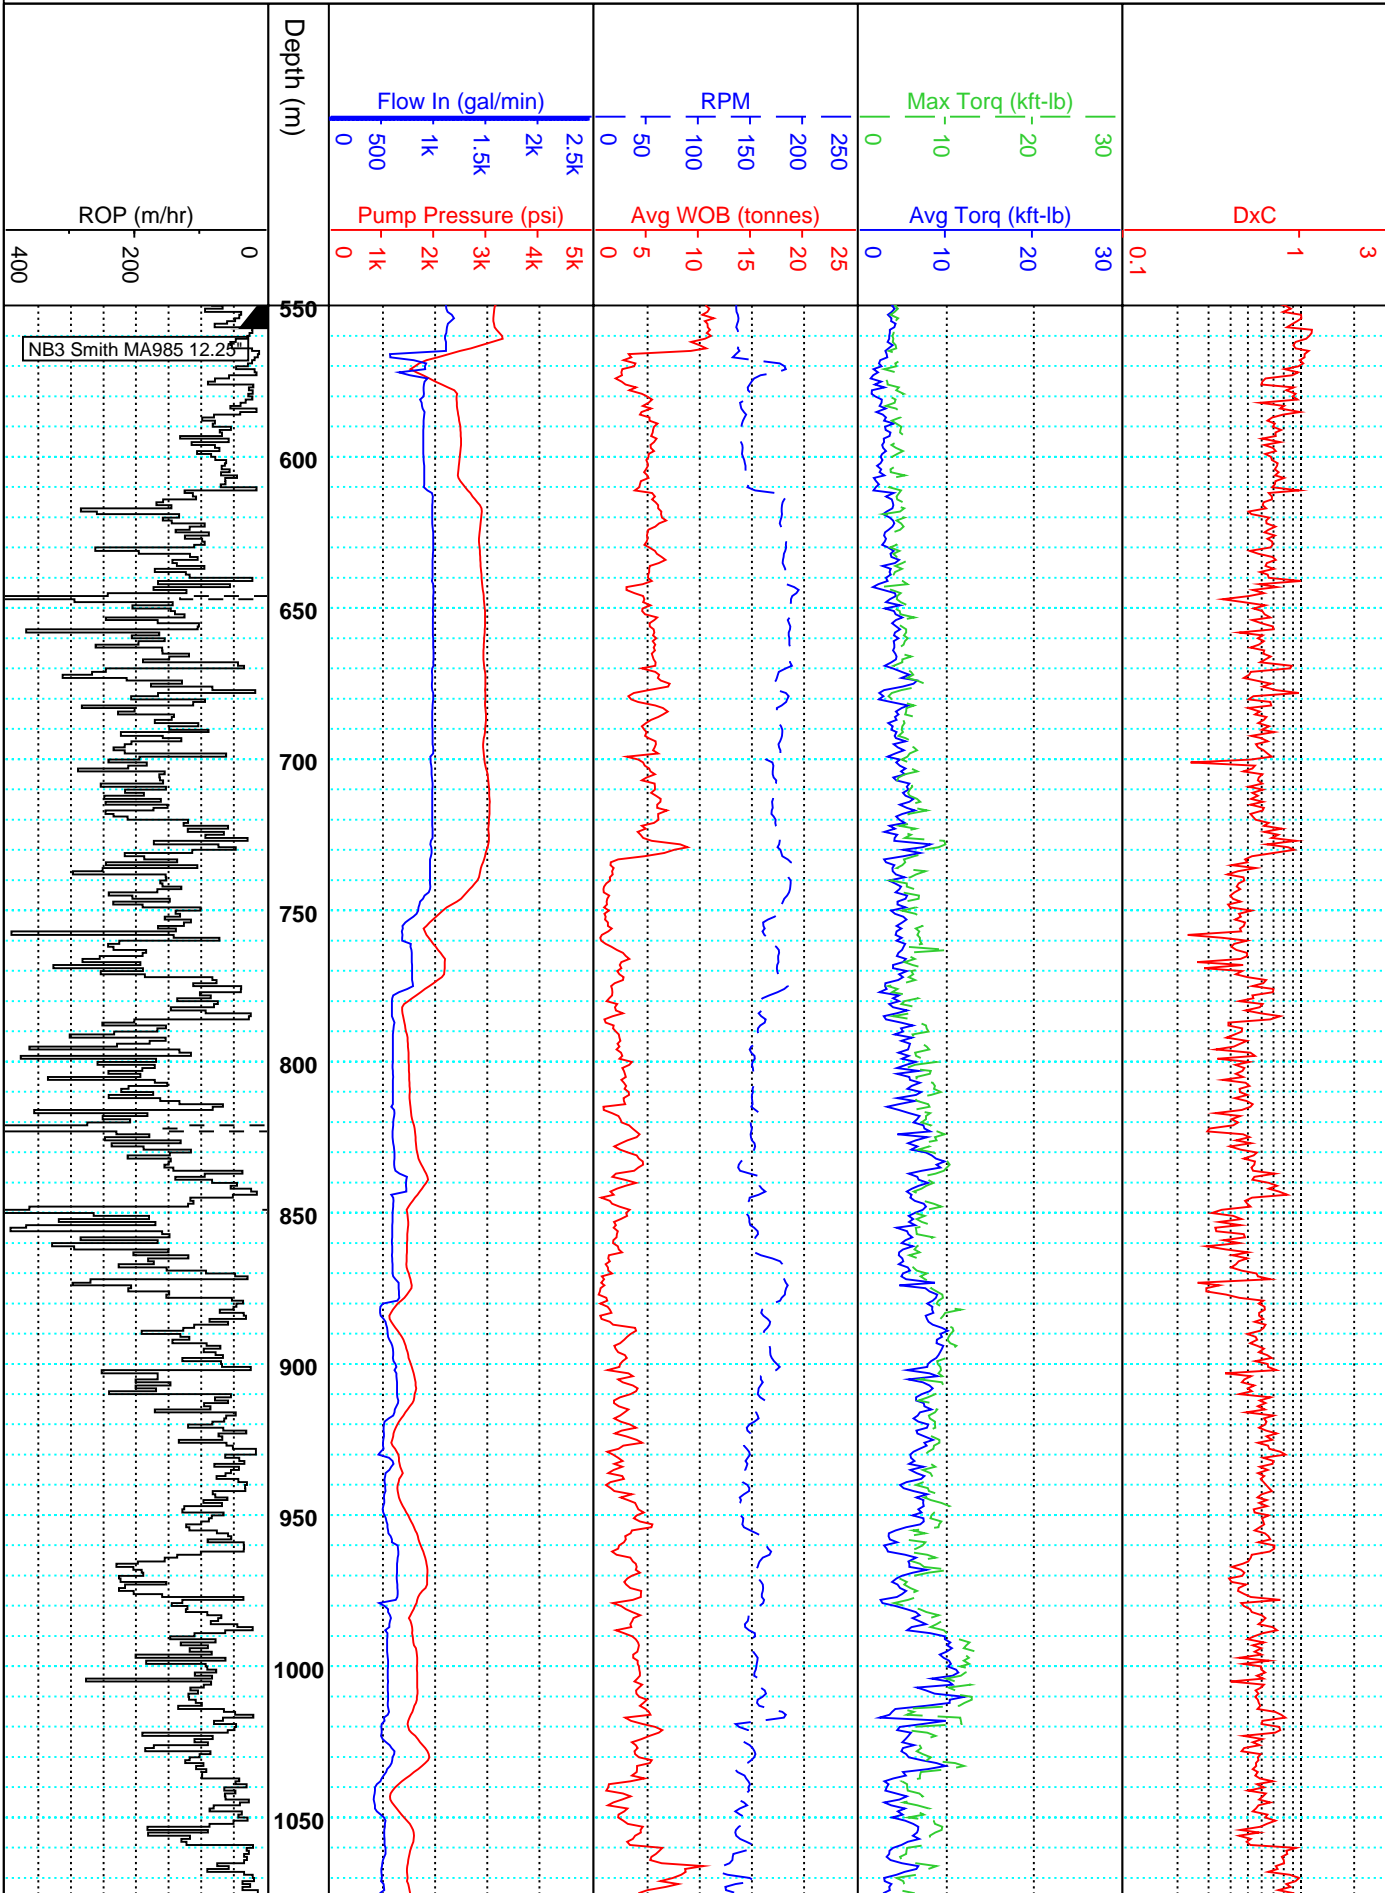

DRILLING DATA PLOT

GeographeNorth-1

INTEQ

Scale: 1:2500.0

11-12-13

1800
1850
1900
1950
2000
2050
2100
2150
2200
2250
2300
2350
2400

14
15

16
17

18
19

20
21
22
23

24
25

26

27

28

29

30