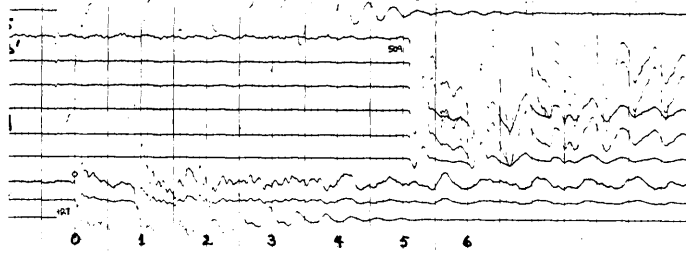

FLOUNDER - 5

WELL VELOCITY RECORD

(15 - 2 - 75)

REC. No. 4
K.B. 8389'
T. 2018 hrs.

REC. No. 9
K.B. 7368'
T. 2048 hrs.

REC. No. 17
K.B. 6273'
T. 2116 hrs.

REC. No. 20
K.B. 4574'
T. 2141 hrs.

REC. No. 2
K.B. 3178'
T. 1952 hrs.