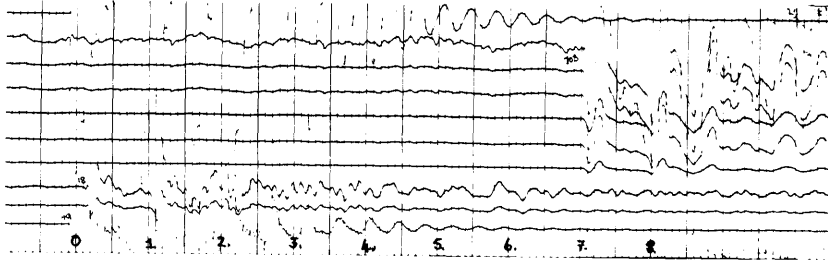

FLOUNDER - 5

WELL VELOCITY RECORD

(15 - 2 - 75)

REC. No. 4
K.B. 8389'
T. 2018 hrs.

REC. No. 9
K.B. 7368'
T. 2048 hrs.

REC. No. 17
K.B. 6273'
T. 2116 hrs.

REC. No. 20
K.B. 4574'
T. 2141 hrs.

REC. No. 2
K.B. 3178'
T. 1952 hrs.