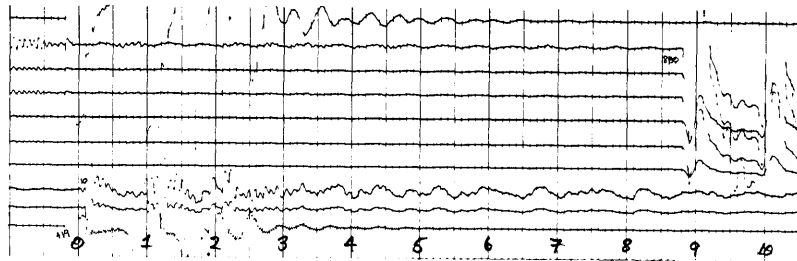

FLOUNDER - 5

WELL VELOCITY RECORD

(15 - 2 - 75)

REC. No. 4
K.B. 8389'
T. 2018 hrs.

REC. No. 9
K.B. 7368'
T. 2048 hrs.

REC. No. 17
K.B. 6273'
T. 2116 hrs.

REC. No. 20
K.B. 4574'
T. 2141 hrs.

REC. No. 2
K.B. 3178'
T. 1952 hrs.