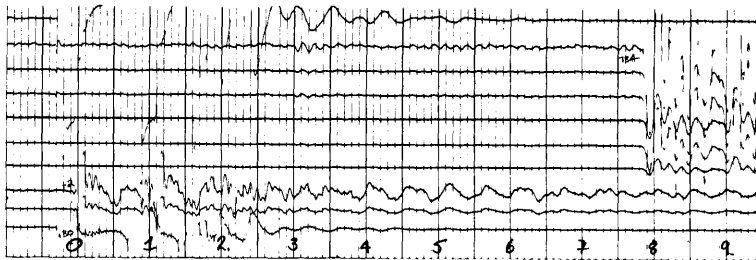

FLOUNDER - 5

WELL VELOCITY RECORD

(15 - 2 - 75)

REC. No. 4
K.B. 8389'
T. 2018 hrs.

REC. No. 9
K.B. 7368'
T. 2048 hrs.

REC. No. 17
K.B. 6273'
T. 2116 hrs.

REC. No. 20
K.B. 4574'
T. 2141 hrs.

REC. No. 2
K.B. 3178'
T. 1952 hrs.