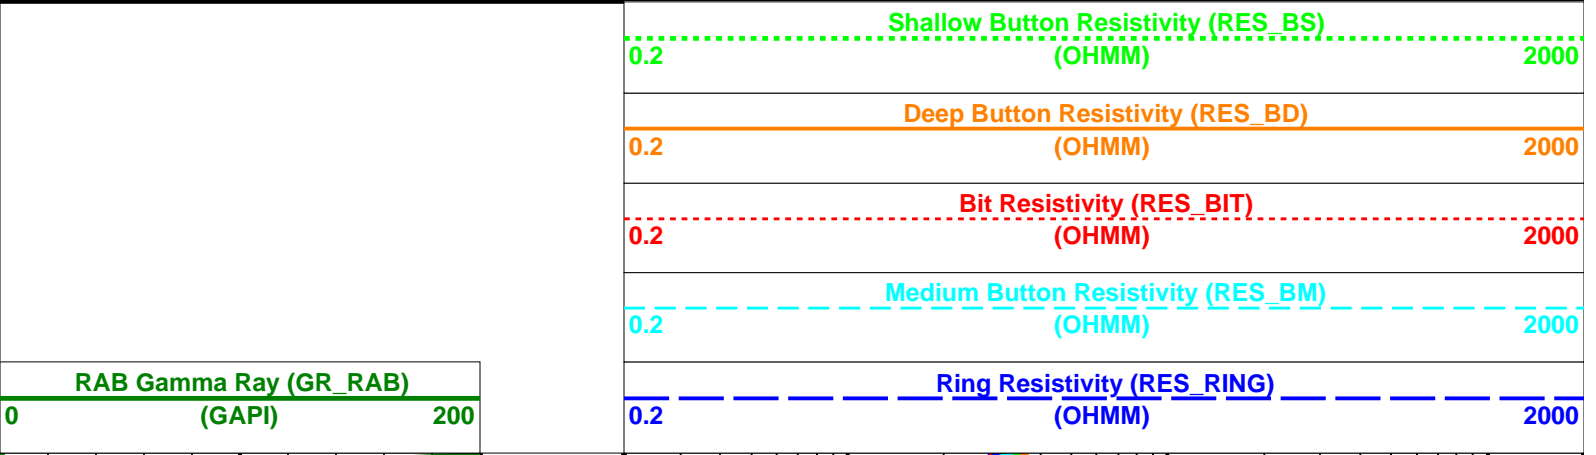

Madfish-1 geoVISION Service 500TVD RM

IDEAL Version: ID13_0C_08 <TVD> Vertical Scale: 1:500

Graphics File Created: 11-Dec-2008 11:02

3750
TVD

3800
TVD

3850
TVD

4050
TVD

4100
TVD

4150
TVD

4200
TVD

4250
TVD

4300
TVD

TVD

4350
TVD

4400
TVD

4450 TVD